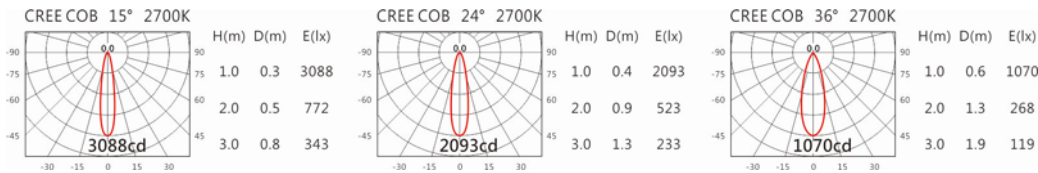

Light Distribution 配光曲線圖

2700K 723 lm