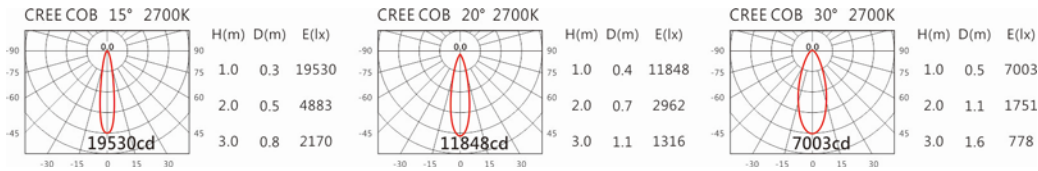

Light Distribution 配光曲線圖

2700K 3144 lm