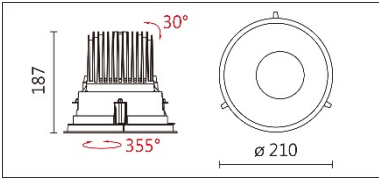

DW-9980R(C33)

Features & Application 產品特點&適用場所

- 可調式牆邊重點照明燈具
- 燈體可 355 度水準旋轉、30 度垂直擺動
- 嵌入式收光設計，使天花板內不漏光，保持天花平整感
- 新增透鏡款與可調色溫款，色溫範圍(2700K~5000K)

高端展陳、商業空間、酒店、會議廳、圖書館等牆面小角度重點照明

Options 可選

色溫: 2700K、3000K、4000K、5000K

瓦數: 35.5W(900mA)

角度: 15°、20°、30°

顏色: 白色、黑色、銀灰色

Product specifications 產品規格

光源 (Light Source)	CREE LED (COB)	安裝方式 (Installation)	Recessed 嵌入式
顯色性 (Color rendering)	RA > 90	產品材質 (Material)	Aluminum 鋁
輸入電參數 (Input)	220-240V · 50~60HZ	產品淨重 (Net Weight)	/
安定器/變壓器/驅動器 (Ballast/Transformer/Driver)	Tons: LCD-40-901 NLE (外置)	安規執行標準 (Standards of Safety)	EN 60598-1:2015、 EN 60598-2-2:2012
線材 / 長度 / 連接器 (Connecting)	20#LED 紅黑線(無鹵綫) · 出 線 35cm	儲存條件 (Storage Condition)	溫度: -20°C to + 50°C、 濕度: 85%RH