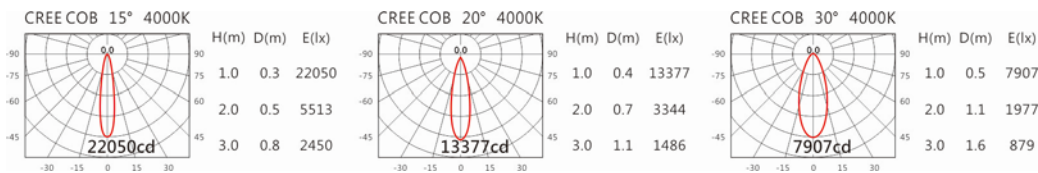

Light Distribution 配光曲線圖

2700K 3144 lm

3000K 3276 lm

4000K 3374 lm

5000K 3407 lm