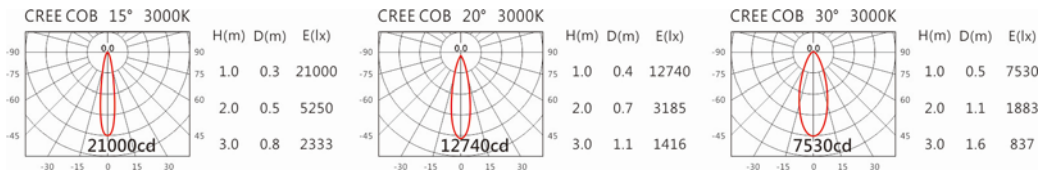

3000K 3276 lm