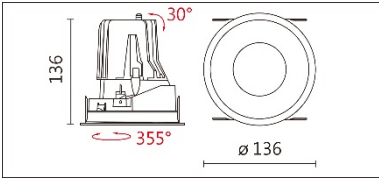

DW-9950RL(C18)

Features & Application 產品特點&適用場所

- 可調式牆邊重點照明燈具
- 燈體可 355 度水準旋轉、30 度垂直擺動
- 嵌入式收光設計，使天花板內不漏光，保持天花平整感
- 新增透鏡款與可調色溫款，色溫範圍(2700K~5000K)

高端展陳、商業空間、酒店、會議廳、圖書館等牆面小角度重點照明

Options 可選

色溫: 2700K、3000K、4000K、5000K

瓦數: 19.5W(500mA)

角度: 15°、24°、36°

顏色: 白色、黑色、銀灰色

Product specifications 產品規格

光源 (Light Source)	CREE LED (COB)	安裝方式 (Installation)	Recessed 嵌入式
顯色性 (Color rendering)	RA > 90	產品材質 (Material)	Aluminum 鋁
輸入電參數 (Input)	220-240V · 50~60HZ	產品淨重 (Net Weight)	/
安定器/變壓器/驅動器 (Ballast/Transformer/Driver)	Tons: LCD-20-501 NLE (外置)	安規執行標準 (Standards of Safety)	EN 60598-1:2015、 EN 60598-2-2:2012
線材 / 長度 / 連接器 (Connecting)	20#LED 紅黑線(無鹵綫) · 出 線 35cm	儲存條件 (Storage Condition)	溫度: -20°C to + 50°C、 濕度: 85%RH

色溫: 2700K、3000K、4000K、5000K

瓦數: 19.5W(500mA)

角度: 15°、24°、36°

顏色: 白色、黑色、銀灰色

Light Distribution 配光曲線圖

2700K 1740 lm

3000K 1813 lm

4000K 1867 lm