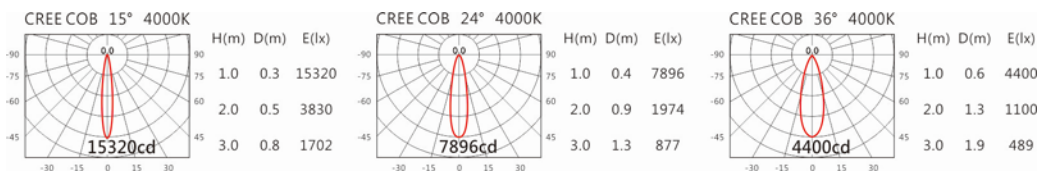

色溫: 2700K、3000K、4000K、5000K

瓦數: 19.5W(500mA)

角度: 15°、24°、36°

顏色: 白色、黑色、銀灰色

Light Distribution 配光曲線圖

2700K 1740 lm

3000K 1813 lm

4000K 1867 lm