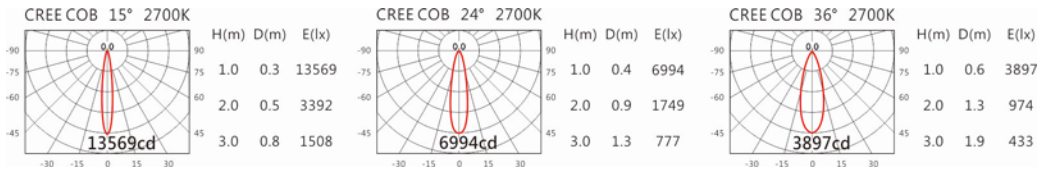

色溫: 2700K、3000K、4000K、5000K

瓦數: 19.5W(500mA)

角度: 15°、24°、36°

顏色: 白色、黑色、銀灰色

Light Distribution 配光曲線圖

2700K 1740 lm

3000K 1813 lm

4000K 1867 lm