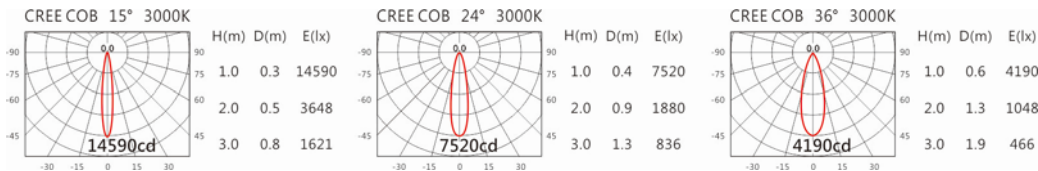

色溫: 2700K、3000K、4000K、5000K

瓦數: 19.5W(500mA)

角度: 15°、24°、36°

顏色: 白色、黑色、銀灰色

Light Distribution 配光曲線圖

2700K 1740 lm

3000K 1813 lm

4000K 1867 lm