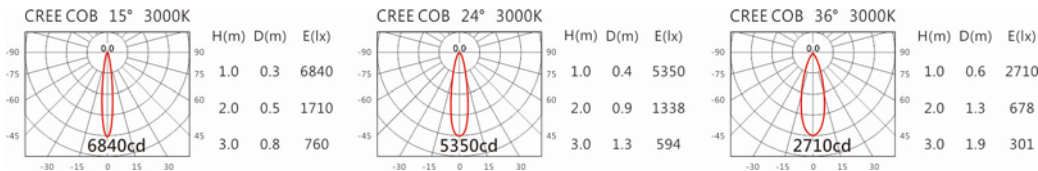

3000K 754 lm