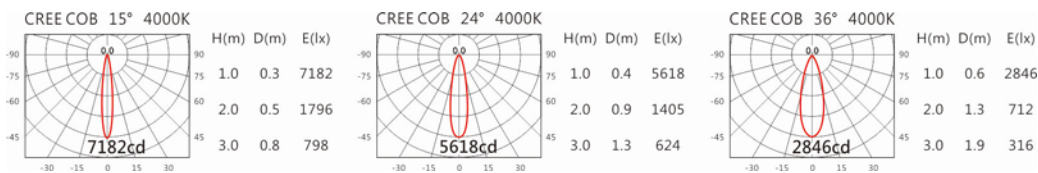

4000K 777 lm