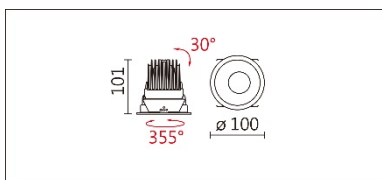

DW-9935RL(C12)

**Features & Application 產品特點&適用場所**

- 可調式牆邊重點照明燈具
- 燈體可 355 度水準旋轉、30 度垂直擺動
- 嵌入式收光設計，使天花板內不漏光，保持天花平整感
- 新增透鏡款與可調色溫款，色溫範圍(2700K~5000K)

高端展陳、商業空間、酒店、會議廳、圖書館等牆面小角度重點照明

Options 可選

色溫: 2700K、3000K、4000K、5000K

瓦數: 9.5W(450mA)

角度: 15°、24°、36°

顏色: 白色、黑色、銀灰色

Product specifications 產品規格

光源 (Light Source)	CREE LED (COB)	安裝方式 (Installation)	Recessed 嵌入式
顯色性 (Color rendering)	RA > 90	產品材質 (Material)	Aluminum 鋁
輸入電參數 (Input)	220-240V · 50~60HZ	產品淨重 (Net Weight)	/
安定器/變壓器/驅動器 (Ballast/Transformer/Driver)	Tons: LCD-12-451 NLE (外置)	安規執行標準 (Standards of Safety)	EN 60598-1:2015、 EN 60598-2-2:2012
線材 / 長度 / 連接器 (Connecting)	20#LED 紅黑線(無鹵綫) · 出 線 35cm	儲存條件 (Storage Condition)	溫度: -20°C to + 50°C、 濕度: 85%RH