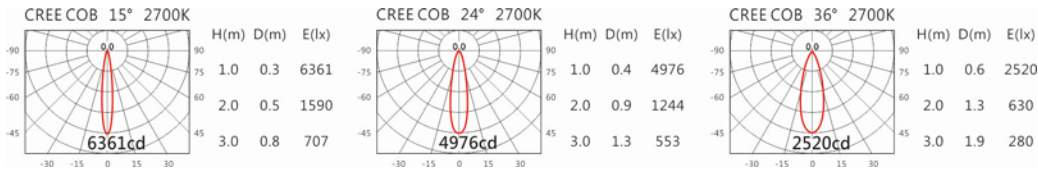

DW-9935RL(C12)

Options 可選

色溫: 2700K、3000K、4000K、5000K

瓦數: 9.5W(450mA)

角度: 15°、24°、36°

顏色: 白色、黑色、銀灰色

Light Distribution 配光曲線圖

2700K 723 lm