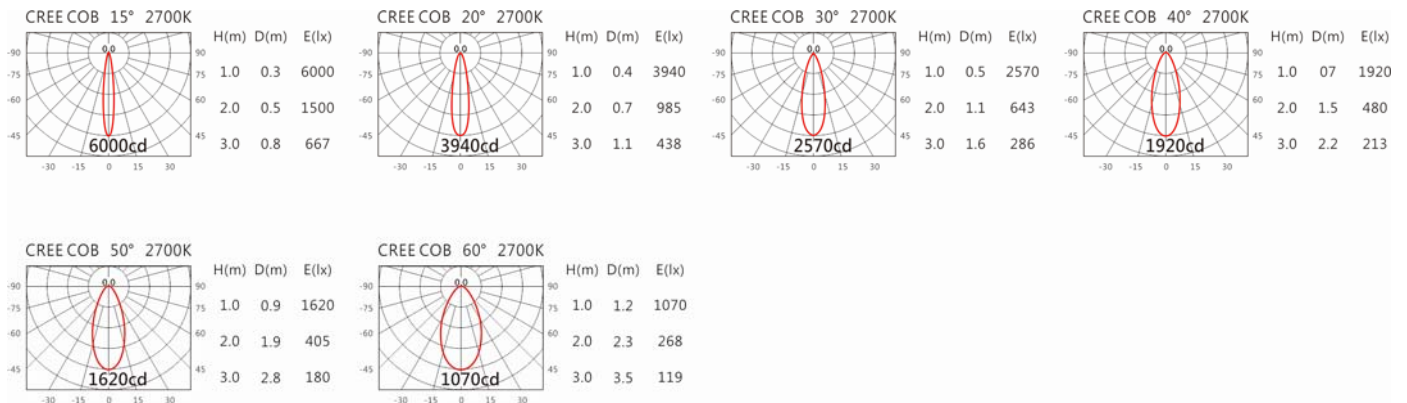

4000K

5000K

SA-8710-AD+HT4-413

Options 可選

色溫: 2700K、3000K、4000K、5000K

瓦數: 12W (300mA)

角度: 15°、20°、30°、40°、50°、60°

顏色: 砂白、砂黑、銀灰

Light Distribution 配光曲線圖

2700K 960 lm

3000K 1000 lm

4000K 1030 lm

5000K 1040 lm