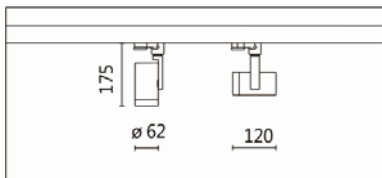

SA-8710-AD+HT4-413

Features & Application 產品特點 & 適用場所

- 一體式內置驅動投射燈
- 配備專利遮光筒: 30 度以上高截光角、更收斂無效光
- 豐富光學配件, 可達成聚焦、防眩、橫豎拉伸效果
- 15~60 度出光角度選擇, 滿足不同應用範圍
- 單燈調光微調
- 支架可水平旋轉 355+10 度、燈頭擺動 180 度; 依據被照物位置, 靈活調整投射方向

適用於各類商業空間之重點照明

Options 可選

色溫: 2700K、3000K、4000K、5000K

瓦數: 12W (300mA)

角度: 15°、20°、30°、40°、50°、60°

顏色: 砂白、砂黑、銀灰

Product specifications 產品規格

光源 (Light Source)	CREE LED (COB)	安裝方式 (Installation)	Track system 軌道系統
顯色性 (Color rendering)	RA > 90	產品材質 (Material)	Aluminum 鋁
輸入電參數 (Input)	AC 220~240V, 50~60Hz	產品淨重 (Net Weight)	/
安定器/變壓器/驅動器 (Ballast/Transformer/Driver)	SECOCO SK141-B-14300 (內置)	安規執行標準 (Standards of Safety)	EN 60598-1:2015、 EN 60598-2-1:1989 EN 60598-2-6:1994+A1:1997
線材 / 長度 / 連接器 (Connecting)	湯石軌道電源頭 (HT4-413)	儲存條件 (Storage Condition)	溫度: -20°C to + 50°C、 濕度: 85%RH