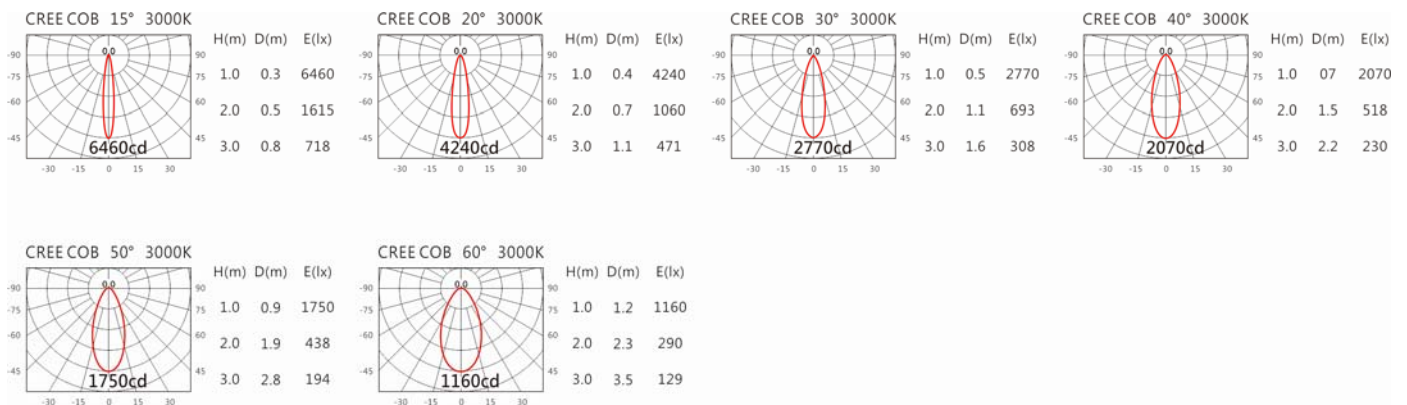

3000K 1000 lm