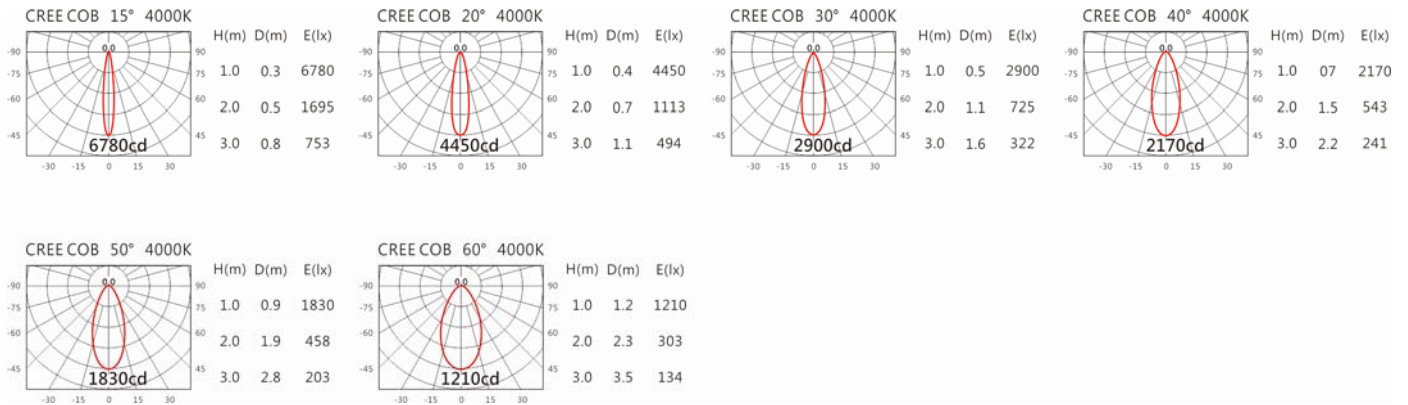

4000K

5000K

SA-8710-AD+HT4-413

Options 可選

色溫: 2700K、3000K、4000K、5000K

瓦數: 12W (300mA)

角度: 15°、20°、30°、40°、50°、60°

顏色: 砂白、砂黑、銀灰

Light Distribution 配光曲線圖

2700K 960 lm

3000K 1000 lm

4000K 1030 lm

5000K 1040 lm